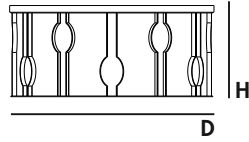

W 1100 H 410 D 1100
W 43,3" H 16,1" D 43,3"

PACKAGING | EMBALAGEM | EMBALAJE

VOLUME | VOLUME | VOLUMEN
0,72 m3 | 25,4 ft3 (Packed) | (Embalado) | (Embalado)

WEIGHT | PESO | PESO

32 kg | 70,5 lbs (packed in reinforced carton case)
(embalado em caixa de cartão reforçada)
(embalado en caja de cartón reforzada)

TECHNICAL | TÉCNICO | TÉCNICO

GR 03

DIMENSIONS | DIMENSÕES | DIMENSIONES mm

W 910 H 410 D 910
W 35,8" H 16,1" D 35,8"

PACKAGING | EMBALAGEM | EMBALAJE

VOLUME | VOLUME | VOLUMEN

0,41 m³ | 14,5 ft³ (Packed) | (Embalado) | (Embalado)